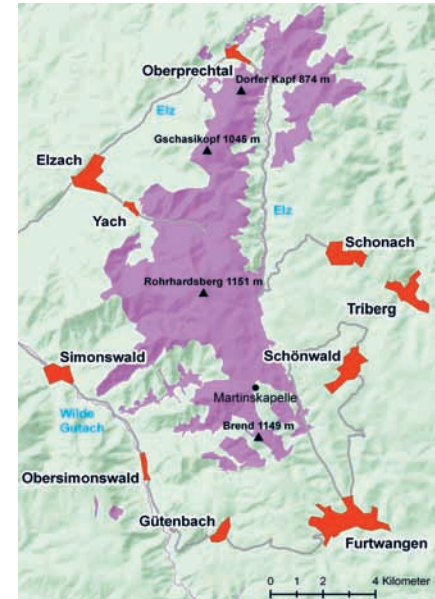

Stiftung
Naturschutzfonds
Baden-Württemberg

Ihr Ansprechpartner ist
Manfred Fehrenbach
Geschäftsführer

Stiftung Naturschutzfonds
Baden-Württemberg
Kernerplatz 10
70182 Stuttgart
Tel.: 0711-126-2237
info@stiftung-naturschutz-bw.de

Gerne können Sie mit uns ein
persönliches Gespräch vereinbaren.

Das LIFE Natur-Projektgebiet

Der Rohrhardsberg ist mit 1.151 Metern ü. NN eine der höchsten Erhebungen im Mittleren Schwarzwald. Das LIFE Natur-Projekt „Rohrhardsberg, Obere Elz und Wilde Gutach“ umfasst Natura-2000-Gebiete rund um den Rohrhardsberg mit einer Fläche von rund 6.350 Hektar. Die Landschaft ist äußerst vielfältig und weist unterschiedliche Waldtypen, Moore, Mähwiesen und Weiden mit zahlreichen seltenen und gefährdeten Tier- und Pflanzenarten auf.

Die Ziele:

- Optimierung und Vernetzung wertvoller Lebensräume
- Sicherung und Entwicklung langfristig lebensfähiger Populationen von Auerhuhn und Haselhuhn
- Beteiligung und Einbindung der örtlichen Bevölkerung
- Umsetzung mit Land- und Forstwirten im Gebiet
- Bildungs- und Qualifizierungsangebote für Schulklassen, Jugendgruppen und die interessierte Bevölkerung

→ www.rohrhardsberg-life.de